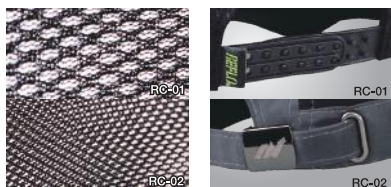

リフロ キャップ REFLO CAP

FUNCTION.

内側のキャップライナーに夏でも快適な吸汗速乾素材を使用

熱を逃がして蒸れにくいメッシュ仕様

調節可能なプラスチックベルト (RC-01)、バックルタイプ (RC-02)

暗所でも着用者の存在を明らかにする、リフレクト生地を採用

RC-01

RC-02

JAN Code

RC-01	4 939645 909101
RC-02	4 939645 909200

QUAL ポリエステル

リフロ ワッチ REFLO WATCH

FUNCTION.

十分な伸縮性能を持つニット素材で圧迫感の無い着用感を実現

ニットに反射糸を編み込み、暗所でも着用者の存在を明らかにする

リフロ 裏ボアネックウォーマー REFLO BACK BOA NECK WARMER

FUNCTION.

十分な伸縮性能を持つニット素材で圧迫感の無い着用感を実現

ソフトな肌触りと保温性に優れた裏ボア仕様

ニットに反射糸を編み込み、暗所でも着用者の存在を明らかにする

リフロ 裏ボアマフラー REFLO BACK BOA MUFFLER

FUNCTION.

ソフトな肌触りと保温性に優れた裏ボア仕様

マフラーの端をループに通すだけで、ほどけにくく簡単着用可能

ニットに反射糸を編み込み、暗所でも着用者の存在を明らかにする

JAN Code

RC-03	4 939645 909903	RC-04	4 939645 910008	RC-05	4 939645 910206

QUAL RC-03 アクリル・ポリエステル RC-04 アクリル・ポリエステル・ポリエステル (裏ボア)
RC-05 アクリル・ポリエステル・ポリエステル (裏ボア)

AW秋冬

YouTube

詳細動画はこちら