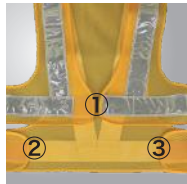

FUNCTION.

暗い場所でも一定時間発光する蓄光素材を使用

光の反射により着用者の存在を明らかにする反射素材を採用

昼間でも視認性の良い蛍光イエロー

中央、両サイドで調整可能な3点マジックを採用
100 cm ~ 130 cm

左側マジック部付近には所属ネームタグ付き

蒸れによる不快感を軽減するメッシュを採用

YouTube