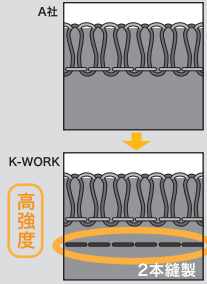

迷彩	前開き
裾ゴム入り	ベーシック

SET YAKKE

使ってわかる品質の良さ
豊富なバリエーションの
上下組ヤッケ

Point . 01

高強度で動きやすい

HIGH QUALITY

2本針で縫製しているため1本針での縫製に比べて破れにくく、大きめなサイズパターンで可動部に余裕があり、着用中も動きやすい。

Point . 02

売場の面積効率UP

HIGH EFFICIENCY

上下組により、上下別売に比べ陳列スペースを半分へ削減することができる。

W-340 裾ゴム上下組迷彩ヤッケ

男女兼用 上下組

裾ゴム
入り

Quality ポリエステル100%
撥水コーティング加工
裏アクリルコーティング加工

Size M/L/LL/3L/4L

Color 迷彩グリーン/迷彩グレー

W190mm×H295mm

裾ゴム入りで裾のバタツキを解消!

SET YAKKE **W-330**
迷彩ヤッケ上下組

Quality ポリエステル100%
撥水コーティング加工
裏アクリルコーティング加工

Size M/L/LL/3L/4L

Color 迷彩グリーン/迷彩グレー

W190mm×H295mm