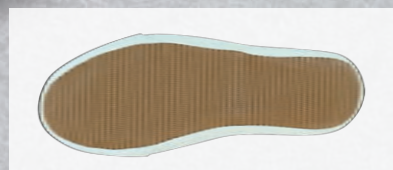

CASUAL & SAFETY

ワークでも街でも、この一足で感度の高い
大人のスタイルが楽しめる

POINT 01
Soft To Wear
ソフトな履き口

履き口周りにはクッション性のある素材を使用。靴内のフィット感により、かかと脱げを防止します。

POINT 04
Water Repellent
撥水加工

アッパーには撥水加工を施している素材を採用。水滴・汚れを弾きます。

POINT 02
Cushioned Insole
疲れにくい

中敷きが、ほど良い発泡ゴム素材の二層構造になっているので、足裏の痛みを軽減し、疲労を緩和します。

POINT 05
Easy On/Off
脱ぎ履きしやすい

伸縮性があるサイドゴムを使用しているため、楽に着脱ができます。

POINT 06
Breathable
ムレにくい

吸汗性に優れた綿素材を使用しているため通気性も良く、靴内を快適に保ちます。

POINT 03
Toe Guard
つま先保護

つま先部分には樹脂製先芯が入っているため、軽量かつ安全性を備えています。

POINT 07
Flexible Outsole
曲げやすい

屈曲溝を施した底なので、つま先が曲げやすく、しゃがんで作業する時の疲労を和らげます。

Color:
GREEN CAMO

セフティーカモ SAFETY CAMO / SS-4

SIZE	GREEN CAMO	SIZE	DIGITAL CAMO
25.0	4939645311133	25.0	4939645311232
25.5	4939645311140	25.5	4939645311249
26.0	4939645311157	26.0	4939645311256
26.5	4939645311164	26.5	4939645311263
27.0	4939645311171	27.0	4939645311270
28.0	4939645311188	28.0	4939645311287

- 先 芯：樹脂
- アッパー：綿
- 大 底：合成ゴム
- 重 さ：約310g (片足26.0cm)

Color:
DIGITAL CAMO