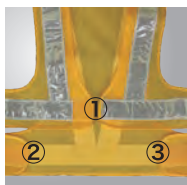

FUNCTION.

暗い場所でも一定時間発光する蓄光素材を使用

光の反射により着用者の存在を明らかにする反射素材を採用

YouTube

詳細動画はこちら

昼間でも視認性の良い蛍光イエロー

中央、両サイドで調整可能な3点マジックを採用
 100 cm ~ 130 cm

左側マジック部付近には所属ネームタグ付き