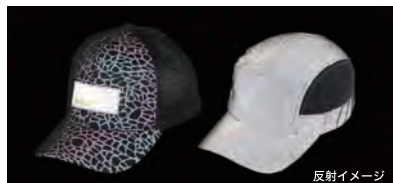

JAN Code

RS-10				サイズ対応表			
M	4 939645 317524	LL	4 939645 317548	M	24.5~25.0cm	LL	26.5~27.0cm
L	4 939645 317531	XL	4 939645 317555	L	25.5~26.0cm	XL	27.5~28.0cm

QUAL 先芯：樹脂製 アッパー：ナイロン・合成皮革 底：EVA・TPR インナー：ポリエステルボア

リフロ キャップ
HEFLO® CAP

FUNCTION.

RC-01

RC-02

内側のキャップライナーに夏でも快適な吸汗速乾素材を使用

RC-01

RC-01

熱を逃がして蒸れにくいメッシュ仕様

調節可能なプラスチックベルト (RC-01)、バックルタイプ (RC-02)

反射イメージ

暗所でも着用者の存在を明らかにする、リフレクト生地を採用

Black(mesh)

Black

RC-01

RC-02

JAN Code