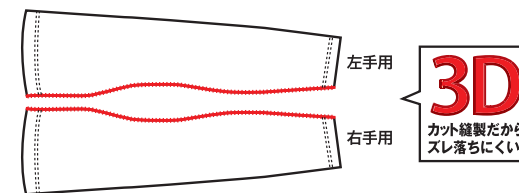

Size Chart

Size	適応身長(cm)	胸囲 (cm)
M	165~175	90~98
L	175~185	96~104
XL	175~185	102~110

QUAL ポリエステル・ポリウレタン

SS春夏

リフロ アームカバー
HEFLO® ARM COVER **RU-01** 意匠登録済

FUNCTION

全方向に伸縮する生地によりストレスフリーな動作をサポート

縫い目を平らに仕上げてごろつき感を緩和

腕の内側部分は通気性の高いメッシュ素材を採用

衣服内をドライで快適に保つため汗を吸収し素早く発散

触るとヒンヤリ感じる生地を採用し爽やかな着心地を実現

暗所でも着用者の存在を明らかにする、リフレクト生地を全面に採用

Black Camouflage

3D
カット縫製だから
ズレ落ちにくい

JAN Code

Size	Black Camouflage
M	4 939645 175827
L	4 939645 175834

Size Chart

Size	袖口周囲 (cm)	上腕周囲 (cm)
M	約18	約25
L	約20	約27

QUAL ポリエステル・ポリウレタン

リフロ セーフティスニーカー
HEFLO® SAFETY SNEAKER

RS-01

FUNCTION

爪先への衝撃（圧迫）から爪先部を保護する鋼製先芯使用

クッション付カップインソールにより疲れを軽減