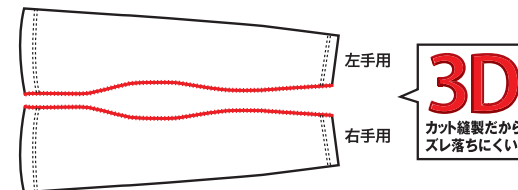

JAN Code

Size	Black Camouflage
M	4 939645 175827
L	4 939645 175834

Size Chart

Size	袖口周囲 (cm)	上腕周囲 (cm)
M	約18	約25
L	約20	約27

QUAL ポリエステル・ポリウレタン