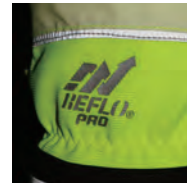

暗所でも着用者の存在を明らかにする反射素材を採用

反射イメージ

暗い場所でも一定時間発光する蓄光素材を採用

甲部に昼間でも視認性良好的な蛍光素材を採用

親指・人差し指のタッチパネル対応生地でスマホ・タブレットの操作が可能

Yellow

手の平にクッション付、親指股部に補強アテを採用

手の平と指先のシリコンゴムで滑り止めを強化