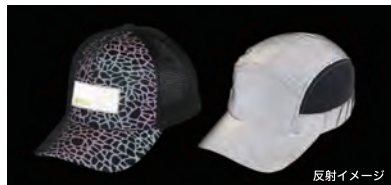

**FUNCTION**

全方向に伸縮する生地によりストレスフリーな動作をサポート

縫い目を平らに仕上げてこるつき感を緩和

腕の内側部分は通気性の高いメッシュ素材を採用

衣服内をドライで快適に保つため汗を吸収し素早く発散

触るとヒンヤリ感じる生地を採用し爽やかな着心地を実現

暗所でも着用者の存在を明らかにする、リフレクト生地を全面に採用

Black Camouflage

ウレタン、インナーボアの貼り合わせによる保温効果

EVA 一体成型を採用底から6cm完全防水

ソール接地面には滑りにくい合成ゴムを貼り合わせ耐滑摩耗性を向上

反射イメージ

暗所でも着用者の存在を明らかにする、リフレクト生地を全面に採用

JAN Code

RS-10				サイズ対応表			
M	4 939645 317524	LL	4 939645 317548	M	24.5~25.0cm	LL	26.5~27.0cm
L	4 939645 317531	XL	4 939645 317555	L	25.5~26.0cm	XL	27.5~28.0cm

QUAL RS-10 先芯: 樹脂製 アッパー: ナイロン・合成皮革 底: EVA・TPR インナー: ポリエステルボア

リフロ キャップ  
**REFLO® CAP**

FUNCTION.

内側のキャップライナーに夏でも快適な吸汗速乾素材を使用

熱を逃がして蒸れにくいメッシュ仕様

調節可能なプラスチックベルト (RC-01)、バックルタイプ (RC-02)

反射イメージ

暗所でも着用者の存在を明らかにする、リフレクト生地を採用