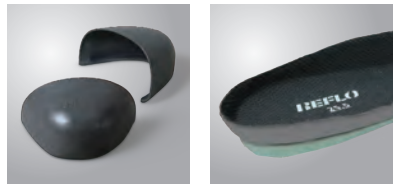

**FUNCTION**

全方向に伸縮する生地によりストレスフリーな動作をサポート

縫い目を平らに仕上げてこるつき感を緩和

腕の内側部分は通気性の高いメッシュ素材を採用

衣服内をドライで快適に保つため汗を吸収し素早く発散

触るとヒンヤリ感じる生地を採用し爽やかな着心地を実現

暗所でも着用者の存在を明らかにする、リフレクト生地を全面に採用

Black Camouflage

**REFLLO® ARM COVER** RU-01 意匠登録済

**FUNCTION**

全方向に伸縮する生地によりストレスフリーな動作をサポート

縫い目を平らに仕上げてこるつき感を緩和

腕の内側部分は通気性の高いメッシュ素材を採用

衣服内をドライで快適に保つため汗を吸収し素早く発散

触るとヒンヤリ感じる生地を採用し爽やかな着心地を実現

暗所でも着用者の存在を明らかにする、リフレクト生地を全面に採用

Black Camouflage

**JAN Code**

Size	Black Camouflage
M	4 939645 175827
L	4 939645 175834

**Size Chart**

Size	袖口周囲 (cm)	上腕周囲 (cm)
M	約18	約25
L	約20	約27

QUAL ポリエステル・ポリウレタン

AW秋冬

リフロ セーフティスニーカー  
**REFLO® SAFETY SNEAKER**

RS-01

FUNCTION

爪先への衝撃 (圧迫) から爪先部を保護する鋼製先芯使用

クッション付カップインソールにより疲れを軽減

Black

RS-02 意匠登録済

Black

反射イメージ