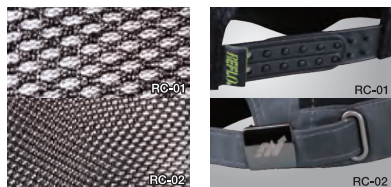

ウレタン、インナーボアの貼り合わせによる保温効果

EVA 一体成型を採用底から6cm完全防水

ソール接地面には滑りにくい合成ゴムを貼り合わせ耐滑摩耗性を向上

反射イメージ

暗所でも着用者の存在を明らかにする、リフレクト生地を全面に採用

JAN Code

RS-10				サイズ対応表			
M	4 939645 317524	LL	4 939645 317548	M	24.5~25.0cm	LL	26.5~27.0cm
L	4 939645 317531	XL	4 939645 317555	L	25.5~26.0cm	XL	27.5~28.0cm

QUAL RS-10 先芯: 樹脂製 アッパー: ナイロン・合成皮革 底: EVA・TPR インナー: ポリエステルボア

リフロ キャップ  
**REFLO® CAP**

FUNCTION.

内側のキャップライナーに夏でも快適な吸汗速乾素材を使用

熱を逃がして蒸れにくいメッシュ仕様

調節可能なプラスチックベルト (RC-01)、バックルタイプ (RC-02)

反射イメージ

暗所でも着用者の存在を明らかにする、リフレクト生地を採用