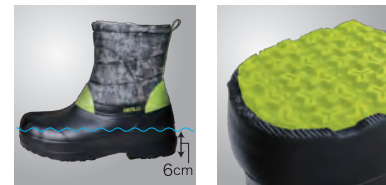

QUAL RS-01 先芯: 鋼製 アッパー: ポリエステル・合成皮革・合成ゴム 底: EVA・TPR 約340g(片足26.0cm)  
RS-02 先芯: 鋼製 アッパー: ポリエステル・合成皮革 底: EVA・ゴム 約440g(片足26.0cm)

リフロ ウォームアップ セーフティブーツ  
**REFLO® WARM-UP SAFETY BOOTS**

RS-10

FUNCTION

爪先への衝撃 (圧迫) から爪先部を保護する樹脂先芯使用

ウレタン、インナーボアの貼り合わせによる保温効果

EVA 一体成型を採用底から6cm完全防水

ソール接地面には滑りにくい合成ゴムを貼り合わせ耐滑摩耗性を向上

反射イメージ

暗所でも着用者の存在を明らかにする、リフレクト生地を全面に採用

JAN Code

RS-10				サイズ対応表			
M	4 939645 317524	LL	4 939645 317548	M	24.5~25.0cm	LL	26.5~27.0cm
L	4 939645 317531	XL	4 939645 317555	L	25.5~26.0cm	XL	27.5~28.0cm