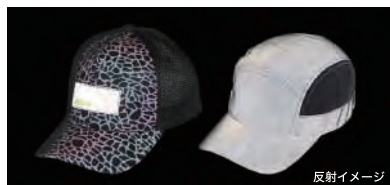

FUNCTION

全方向に伸縮する生地によりストレスフリーな動作をサポート

縫い目を平らに仕上げてごろつき感を緩和

腕の内側部分は通気性の高いメッシュ素材を採用

衣服内をドライで快適に保つため汗を吸収し素早く発散

Black Camouflage

触るとヒンヤリ感じる生地を採用し爽やかな着心地を実現

暗所でも着用者の存在を明らかにする、リフレクト生地を全面に採用

QUAL 先芯：樹脂製 アッパー：ナイロン・合成皮革 底：EVA・TPR インナー：ポリエステルボア

AW秋冬

リフロ キャップ
HEFLO® CAP

FUNCTION.

内側のキャップライナーに夏でも快適な吸汗速乾素材を使用

熱を逃がして蒸れにくいメッシュ仕様

調節可能なプラスチックベルト (RC-01)、バックルタイプ (RC-02)

暗所でも着用者の存在を明らかにする、リフレクト生地を採用