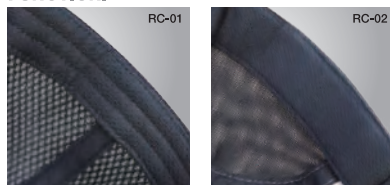

リフロ キャップ
HEFLO® CAP

FUNCTION.