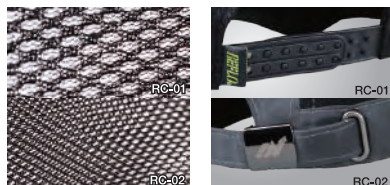

ウレタン、インナーボアの貼り合わせによる保温効果

EVA 一体成型を採用 底から6cm完全防水

ソール接地面には滑りにくい合成ゴムを貼り合わせ耐滑摩耗性を向上

反射イメージ

暗所でも着用者の存在を明らかにする、リフレクト生地を全面に採用

JAN Code

RS-10				サイズ対応表			
M	4 939645 317524	LL	4 939645 317548	M	24.5~25.0cm	LL	26.5~27.0cm
L	4 939645 317531	XL	4 939645 317555	L	25.5~26.0cm	XL	27.5~28.0cm

QUAL 先芯：樹脂製 アッパー：ナイロン・合成皮革 底：EVA・TPR インナー：ポリエステルボア

AW秋冬

リフロ キャップ
HEFLO® CAP

FUNCTION.

内側のキャップライナーに夏でも快適な吸汗速乾素材を使用

熱を逃がして蒸れにくいメッシュ仕様

調節可能なプラスチックベルト (RC-01)、バックルタイプ (RC-02)

暗所でも着用者の存在を明らかにする、リフレクト生地を採用