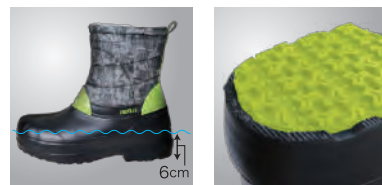

QUAL RS-01 先芯：鋼製 アッパー：ポリエステル・合成皮革・合成ゴム 底：EVA・TPR 約340g(片足26.0cm)
RS-02 先芯：鋼製 アッパー：ポリエステル・合成皮革 底：EVA・ゴム 約440g(片足26.0cm)

リフロ ウォームアップ セーフティブーツ
HEFLO® WARM-UP SAFETY BOOTS

RS-10

FUNCTION

爪先への衝撃（圧迫）から爪先部を保護する樹脂先芯使用

ウレタン、インナーボアの貼り合わせによる保温効果

EVA 一体成型を採用 底から6cm完全防水

ソール接地面には滑りにくい合成ゴムを貼り合わせ耐滑摩耗性を向上

反射イメージ

暗所でも着用者の存在を明らかにする、リフレクト生地を全面に採用

JAN Code

RS-10				サイズ対応表			
M	4 939645 317524	LL	4 939645 317548	M	24.5~25.0cm	LL	26.5~27.0cm
L	4 939645 317531	XL	4 939645 317555	L	25.5~26.0cm	XL	27.5~28.0cm