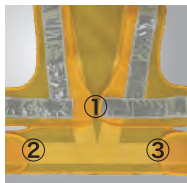

リフロ プロ 蓄光反射安全ベスト
HEFLO PRO LUMINESCENT REFLECTIVE SAFETY VEST

RW-100

FUNCTION.

暗い場所でも一定時間発光する蓄光素材を使用

光の反射により着用者の存在を明らかにする反射素材を採用

昼間でも視認性の良い蛍光イエロー

中央、両サイドで調整可能な3点マジックを採用
 100 cm ~ 130 cm

左側マジック部付近には所属ネームタグ付き