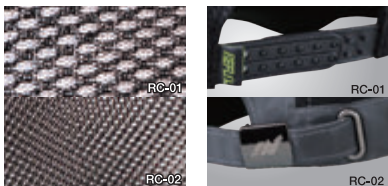

EVA 一体成型を採用
底から6cm完全防水

ソール接地面には滑りにくい合成ゴムを貼り合わせ耐滑摩耗性を向上

反射イメージ

暗所でも着用者の存在を明らかにする、リフレクト生地を全面に採用

JAN Code

RS-10					
M	4 939645	317524	LL	4 939645	317548
L	4 939645	317531	XL	4 939645	317555

サイズ対応表

M	24.5~25.0cm	LL	26.5~27.0cm
L	25.5~26.0cm	XL	27.5~28.0cm

QUAL RS-10 先芯：樹脂製 アッパー：ナイロン・合成皮革

底：EVA・TPR インナー：ポリエステルボア

リフロ キャップ
REFLO® CAP

RC-01

FUNCTION.

内側のキャップライナーに夏でも快適な吸汗速乾素材を使用

熱を逃がして蒸れにくいメッシュ仕様

調節可能なプラスチックベルト (RC-01)、バックルタイプ (RC-02)